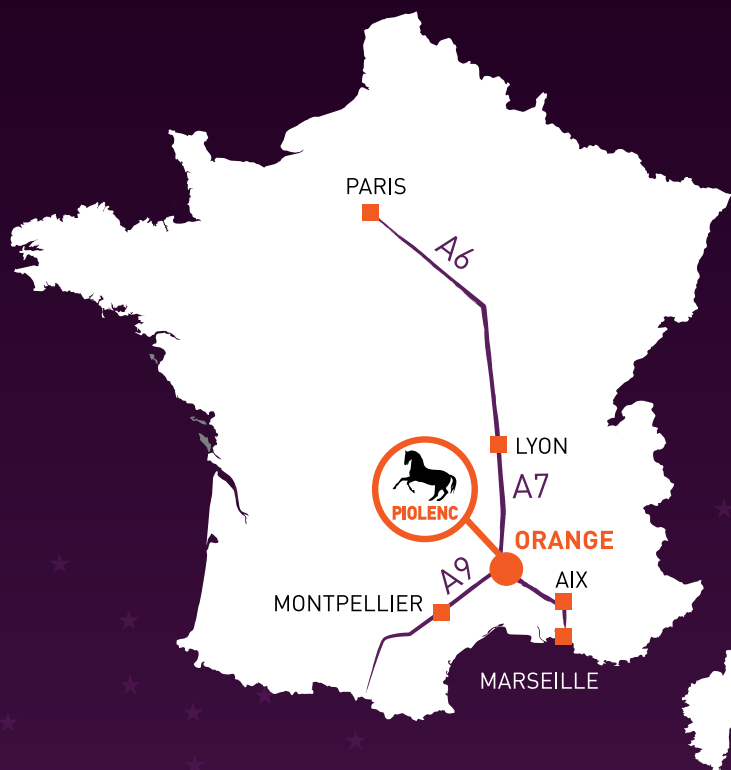

PARC ALEXIS GRUSS

Route Nationale 7
84420 PIOLENC

ACCES EN VOITURE, BUS OU CAMPING-CAR

- ★ De Lyon (A7) : Sortie 19 Bollène – Direction Orange RN7 et suivre le fléchage
- ★ De Marseille (A7) / Montpellier (A9) : Sortie 20 Piolenc, direction Orange RN7 et suivre le fléchage

PARC DE STATIONNEMENT GRATUIT

ACCES EN TRAIN

À 5 min Gare ORANGE CENTRE
À 30 min Gare TGV AVIGNON

LE PARC ALEXIS GRUSS EST A :

- ★ 5 min d'Orange
- ★ 30 min d'Avignon
- ★ 45 min de Nîmes
- ★ 45 min de Montélimar
- ★ 1h d'Aix en Provence
- ★ 1h de Valence
- ★ 1h10 de Montpellier
- ★ 1h10 de Marseille
- ★ 2h de Lyon

CONTACT :

Service commercial

Téléphone : 04 90 29 49 49
Mail : leparc@alexis-gruss.com